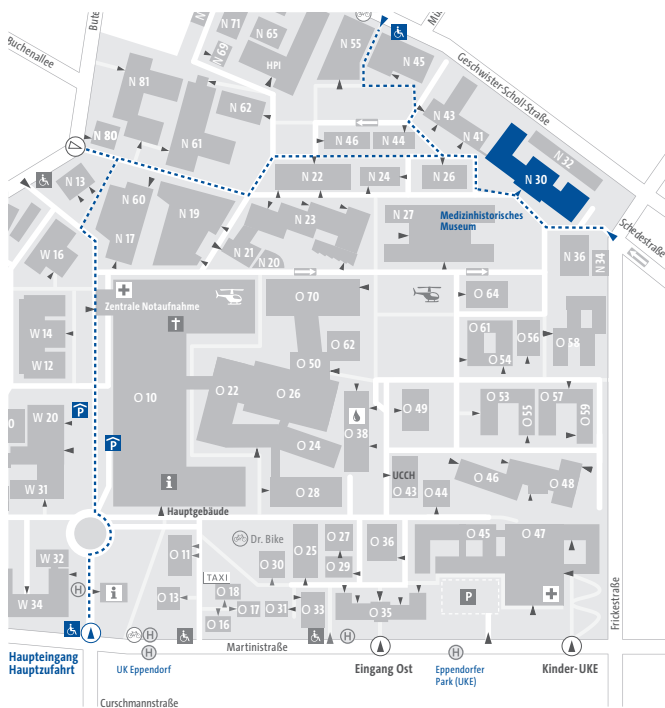

Diagnose Stand oder Gewerbe Wohnort
2. und 3. Dezember 2023 | 13 bis 18 Uhr
Tag der Modelleisenbahn

Am ersten Adventswochenende gibt es im Medizinhistorischen Museum eine besondere Überraschung: Auf einer großen Modellbahn-Anlage dürfen Züge gesteuert und rangiert werden. Zum „Tag der Modelleisenbahn“ bringt der Verein Modelleisenbahn Hamburg e.V. einen Teil seiner bekannten Spur-1-Anlage aus dem Museum für Hamburgische Geschichte mit.

Erfolgreiche Lokführer:innen erhalten ein Zertifikat und eine süße Belohnung. **Kinder aus dem Kinder-UK und ihre Angehörigen haben freien Eintritt!**

Weitere Infos zur Anlage finden Sie beim Verein „Modelleisenbahn Hamburg“ unter www.mehev.de.

Medizinhistorisches Museum Hamburg
Universitätsklinikum Hamburg-Eppendorf
Seiteneingang Frickestr. (Gebäude N30)
Telefon: 040 7410 - 57172
medizinhistorisches-museum@uke.de
www.uke.de/museum